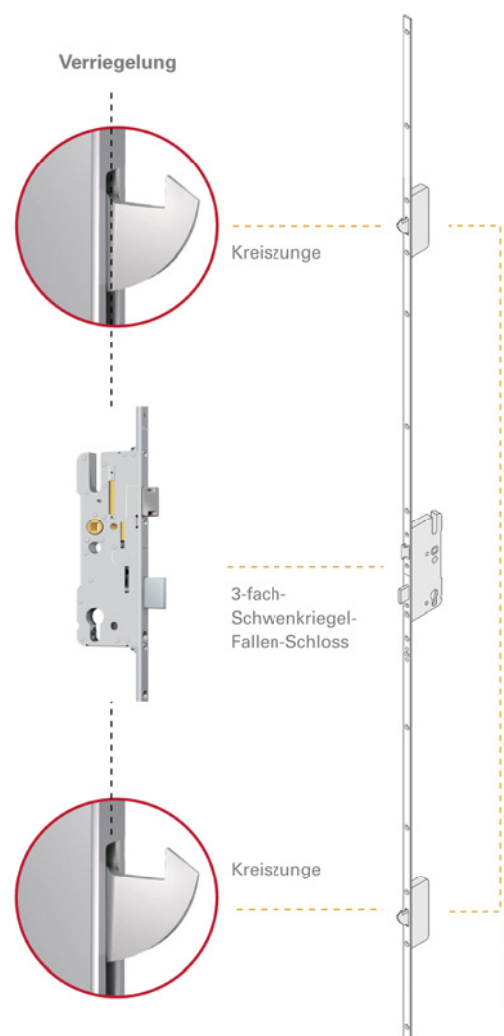

**Avaris** | Glasfüllung  
 nur Einsatzfüllung möglich  
 Kurzgriff 600 mm Edelstahl matt  
 Klarglas mit 4 Teilflächen  
 sandgestrahlt, Schmuckfläche  
 Edelstahloptik glänzend

**Aleo** | Glasfüllung  
 nur Einsatzfüllung möglich  
 Kurzgriff 600 mm Edelstahl matt  
 Klarglas mit 4 Teilflächen  
 sandgestrahlt, Schmuckfläche  
 Edelstahloptik glänzend

Hingabe. Erfahrung. Kompetenz. Anspruch – HeKa!

**O-Schwelle** | barrierefrei  
 bodenebener Einbau der Schwelle  
 möglich, wenn die baulichen Bege-  
 benheiten es erlauben. Entwässer-  
 rungsrinne nicht im Preis enthalten.

Living AS Einsatz

1stg Aufsatz als MP

Aufsatzband

3-teiliges Rollentürband

15 attraktive Jubiläums-Modelle mit  
geprüfter, zertifizierter Qualität und  
solider Serienausstattung

**Delmaro** | 3 Felder verglast  
Abb. Einsatzfüllung  
Griff Edelstahl matt gebürstet  
Verglasung klar

**Lavea** | 4 Felder verglast  
Abb. Einsatzfüllung  
Griff Edelstahl matt gebürstet  
Verglasung satiniert

**Liana** | 1 Feld verglast  
Abb. Einsatzfüllung  
mit Edelstahlintarsien  
Griff Edelstahl matt gebürstet  
Farbe Anthrazitgrau foliert  
Verglasung klar