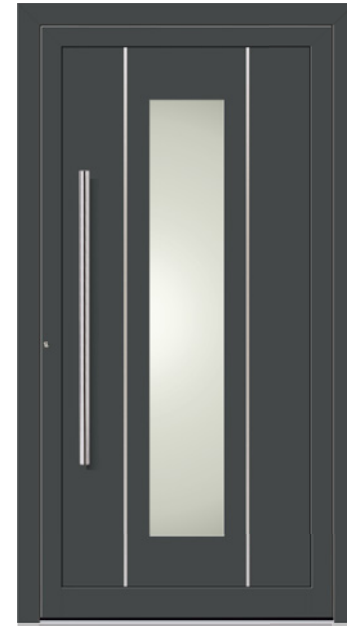

**Avaris** | Glasfüllung  
 nur Einsatzfüllung möglich  
 Kurzgriff 600 mm Edelstahl matt  
 Klarglas mit 4 Teilflächen  
 sandgestrahlt, Schmuckfläche  
 Edelstahloptik glänzend

**Aleo** | Glasfüllung  
 nur Einsatzfüllung möglich  
 Kurzgriff 600 mm Edelstahl matt  
 Klarglas mit 4 Teilflächen  
 sandgestrahlt, Schmuckfläche  
 Edelstahloptik glänzend

Living AS Einsatz

1stg Aufsatz als MP

Aufsatzband

3-teiliges Rollentürband

15 attraktive Jubiläums-Modelle mit  
geprüfter, zertifizierter Qualität und  
solider Serienausstattung

**Delmaro** | 3 Felder verglast  
Abb. Einsatzfüllung  
Griff Edelstahl matt gebürstet  
Verglasung klar

**Lavea** | 4 Felder verglast  
Abb. Einsatzfüllung  
Griff Edelstahl matt gebürstet  
Verglasung satiniert

**Liana** | 1 Feld verglast  
Abb. Einsatzfüllung  
mit Edelstahlintarsien  
Griff Edelstahl matt gebürstet  
Farbe Anthrazitgrau foliert  
Verglasung klar

**Iona** | geschlossen  
Abb. Aufsatzfüllung  
mit Edelstahlintarsie  
Griff Edelstahl matt gebürstet  
1 senkrechte Nut

**Lorana** | 1 Feld verglast  
Abb. Einsatzfüllung  
mit Alunox Rahmen  
Griff Edelstahl matt gebürstet  
Farbe Basaltgrau foliert  
Verglasung satiniert  
Titelseite: Abb. Aufsatzfüllung