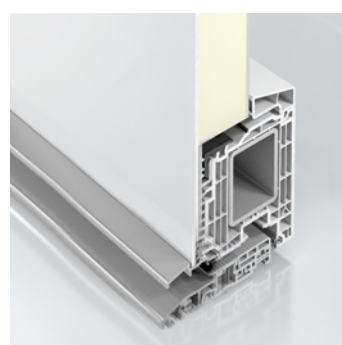

**Avaris** | Glasfüllung  
 nur Einsatzfüllung möglich  
 Kurzgriff 600 mm Edelstahl matt  
 Klarglas mit 4 Teilflächen  
 sandgestrahlt, Schmuckfläche  
 Edelstahloptik glänzend

**Aleo** | Glasfüllung  
 nur Einsatzfüllung möglich  
 Kurzgriff 600 mm Edelstahl matt  
 Klarglas mit 4 Teilflächen  
 sandgestrahlt, Schmuckfläche  
 Edelstahloptik glänzend

Hingabe. Erfahrung. Kompetenz. Anspruch – HeKa!

**O-Schwelle** | barrierefrei  
 bodenebener Einbau der Schwelle  
 möglich, wenn die baulichen Bege-  
 benheiten es erlauben. Entwässer-  
 rungsrinne nicht im Preis enthalten.

Living AS Einsatz

1stg Aufsatz als MP

Aufsatzband

3-teiliges Rollentürband

15 attraktive Jubiläums-Modelle mit  
geprüfter, zertifizierter Qualität und  
solider Serienausstattung

**Delmaro** | 3 Felder verglast  
Abb. Einsatzfüllung  
Griff Edelstahl matt gebürstet  
Verglasung klar

**Iona** | geschlossen  
Abb. Aufsatzfüllung  
mit Edelstahlintarsie  
Griff Edelstahl matt gebürstet  
1 senkrechte Nut

**Lorana** | 1 Feld verglast  
Abb. Einsatzfüllung  
mit Alunox Rahmen  
Griff Edelstahl matt gebürstet  
Farbe Basaltgrau foliert  
Verglasung satiniert  
Titelseite: Abb. Aufsatzfüllung