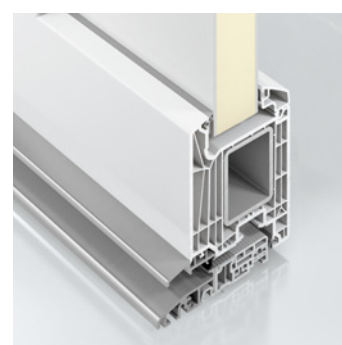

**Avaris** | Glasfüllung  
 nur Einsatzfüllung möglich  
 Kurzgriff 600 mm Edelstahl matt  
 Klarglas mit 4 Teilflächen  
 sandgestrahlt, Schmuckfläche  
 Edelstahloptik glänzend

**Aleo** | Glasfüllung  
 nur Einsatzfüllung möglich  
 Kurzgriff 600 mm Edelstahl matt  
 Klarglas mit 4 Teilflächen  
 sandgestrahlt, Schmuckfläche  
 Edelstahloptik glänzend

Hingabe. Erfahrung. Kompetenz. Anspruch – HeKa!

**O-Schwelle** | barrierefrei  
 bodenebener Einbau der Schwelle  
 möglich, wenn die baulichen Bege-  
 benheiten es erlauben. Entwässer-  
 rungsrinne nicht im Preis enthalten.

Living AS Einsatz

1stg Aufsatz als MP

Aufsatzband

3-teiliges Rollentürband

15 attraktive Jubiläums-Modelle mit  
geprüfter, zertifizierter Qualität und  
solider Serienausstattung

**Delmaro** | 3 Felder verglast  
Abb. Einsatzfüllung  
Griff Edelstahl matt gebürstet  
Verglasung klar

**Iona** | geschlossen  
Abb. Aufsatzfüllung  
mit Edelstahlintarsie  
Griff Edelstahl matt gebürstet  
1 senkrechte Nut

**Lorana** | 1 Feld verglast  
Abb. Einsatzfüllung  
mit Alunox Rahmen  
Griff Edelstahl matt gebürstet  
Farbe Basaltgrau foliert  
Verglasung satiniert  
Titelseite: Abb. Aufsatzfüllung