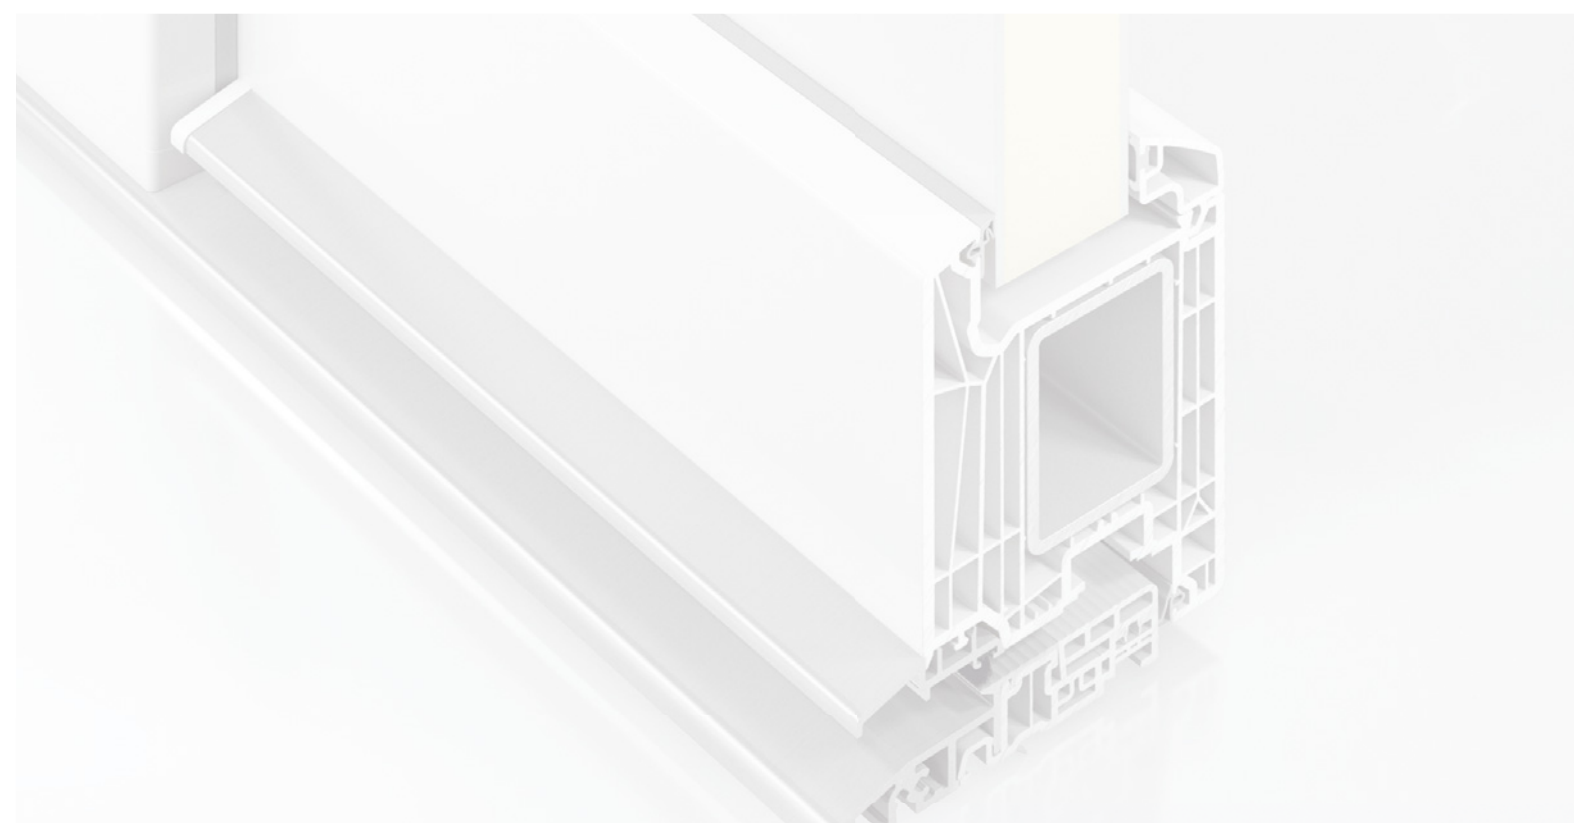

**Avaris** | Glasfüllung  
 nur Einsatzfüllung möglich  
 Kurzgriff 600 mm Edelstahl matt  
 Klarglas mit 4 Teilflächen  
 sandgestrahlt, Schmuckfläche  
 Edelstahloptik glänzend

**Aleo** | Glasfüllung  
 nur Einsatzfüllung möglich  
 Kurzgriff 600 mm Edelstahl matt  
 Klarglas mit 4 Teilflächen  
 sandgestrahlt, Schmuckfläche  
 Edelstahloptik glänzend

Hingabe. Erfahrung. Kompetenz. Anspruch – HeKa!

**O-Schwelle** | barrierefrei  
 bodenebener Einbau der Schwelle  
 möglich, wenn die baulichen Bege-  
 benheiten es erlauben. Entwässer-  
 rungsrinne nicht im Preis enthalten.

Living AS Einsatz

1stg Aufsatz als MP

Aufsatzband

3-teiliges Rollentürband

15 attraktive Jubiläums-Modelle mit  
geprüfter, zertifizierter Qualität und  
solider Serienausstattung

**Delmaro** | 3 Felder verglast  
Abb. Einsatzfüllung  
Griff Edelstahl matt gebürstet  
Verglasung klar

**Iona** | geschlossen  
Abb. Aufsatzfüllung  
mit Edelstahlintarsie  
Griff Edelstahl matt gebürstet  
1 senkrechte Nut

**Lorana** | 1 Feld verglast  
Abb. Einsatzfüllung  
mit Alunox Rahmen  
Griff Edelstahl matt gebürstet  
Farbe Basaltgrau foliert  
Verglasung satiniert  
Titelseite: Abb. Aufsatzfüllung