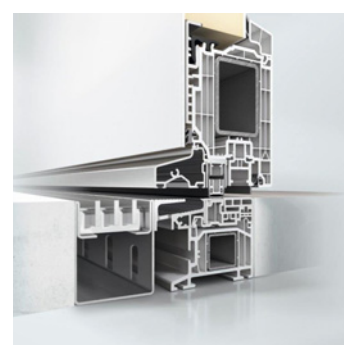

**Avaris** | Glasfüllung  
 nur Einsatzfüllung möglich  
 Kurzgriff 600 mm Edelstahl matt  
 Klarglas mit 4 Teilflächen  
 sandgestrahlt, Schmuckfläche  
 Edelstahloptik glänzend

**Aleo** | Glasfüllung  
 nur Einsatzfüllung möglich  
 Kurzgriff 600 mm Edelstahl matt  
 Klarglas mit 4 Teilflächen  
 sandgestrahlt, Schmuckfläche  
 Edelstahloptik glänzend

Hingabe. Erfahrung. Kompetenz. Anspruch – HeKa!

**O-Schwelle** | barrierefrei  
 bodenebener Einbau der Schwelle  
 möglich, wenn die baulichen Bege-  
 benheiten es erlauben. Entwässer-  
 rungsrinne nicht im Preis enthalten.

Living AS Einsatz

1stg Aufsatz als MP

Aufsatzband

3-teiliges Rollentürband

15 attraktive Jubiläums-Modelle mit  
geprüfter, zertifizierter Qualität und  
solider Serienausstattung

**Delmaro** | 3 Felder verglast  
Abb. Einsatzfüllung  
Griff Edelstahl matt gebürstet  
Verglasung klar